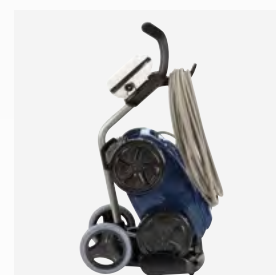

Chariot de transport

ACCESSOIRES DISPONIBLES

Filtre débris très fins (60µ), Filtre débris fins (100µ),
Filtre débris larges (200µ)
Filtres pour Double filtration 150µ et 60µ,
Housse de protection

Un **robot nettoyeur électrique** permet un nettoyage **autonome** de votre piscine sans besoin de le brancher au système de filtration. Il est simplement branché sur secteur et récupère les débris dans son propre bac filtrant. Doté d'une véritable intelligence artificielle, il accède à tous les recoins du bassin, **monte aux parois et nettoie la ligne d'eau.**

4 ANS*
GARANTIE